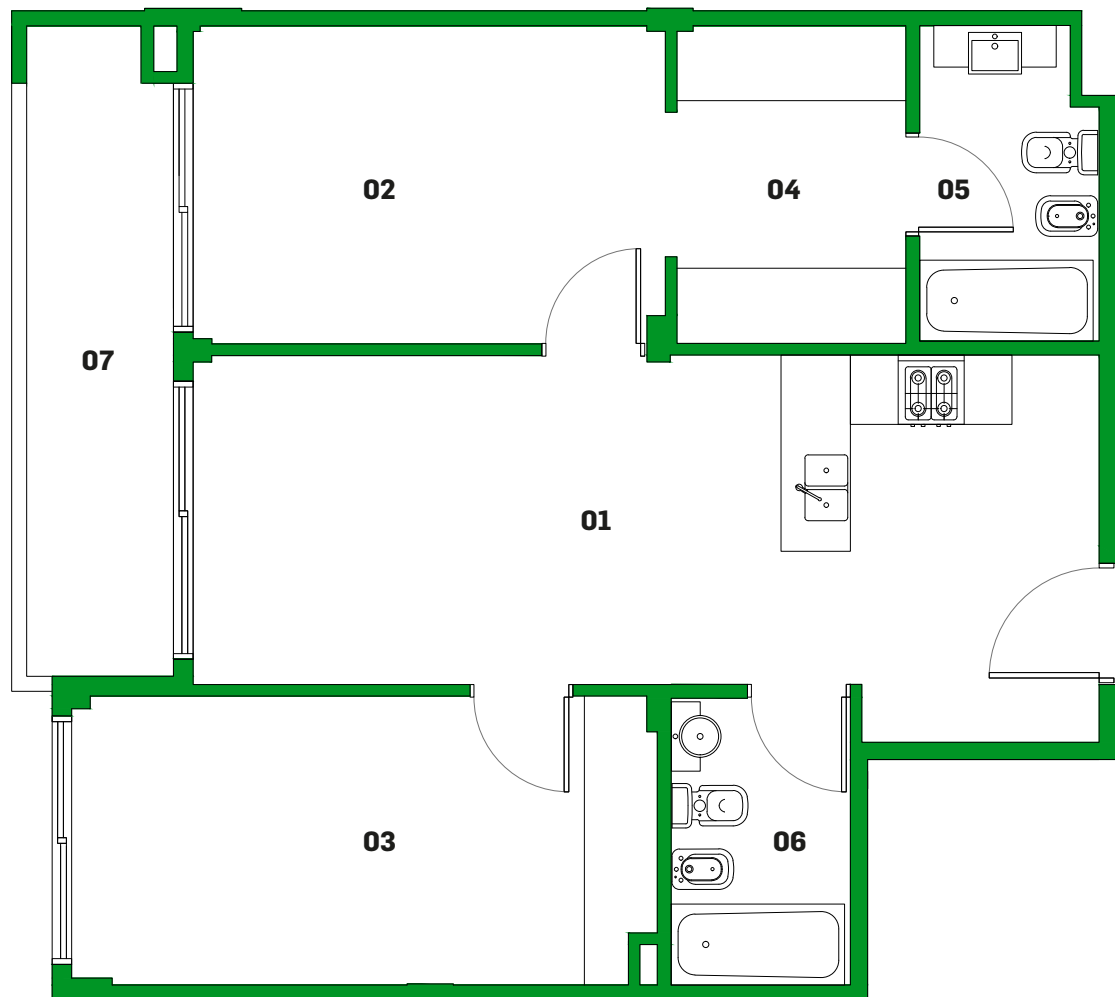

## DEPTO 101 201 301 3 AMBIENTES

### Referencias

- 01** Estar - Cocina - Comedor 7.85 x 2.85
- 02** Dormitorio 4.10 x 2.75 m
- 03** Dormitorio 4.45 x 2.50 m
- 04** Vestidor 2.00 x 2.75 m
- 05** Baño 1.55 x 2.75 m
- 06** Baño 1.55 x 2.50 m
- 07** Balcón 1.40 x 5.25 m