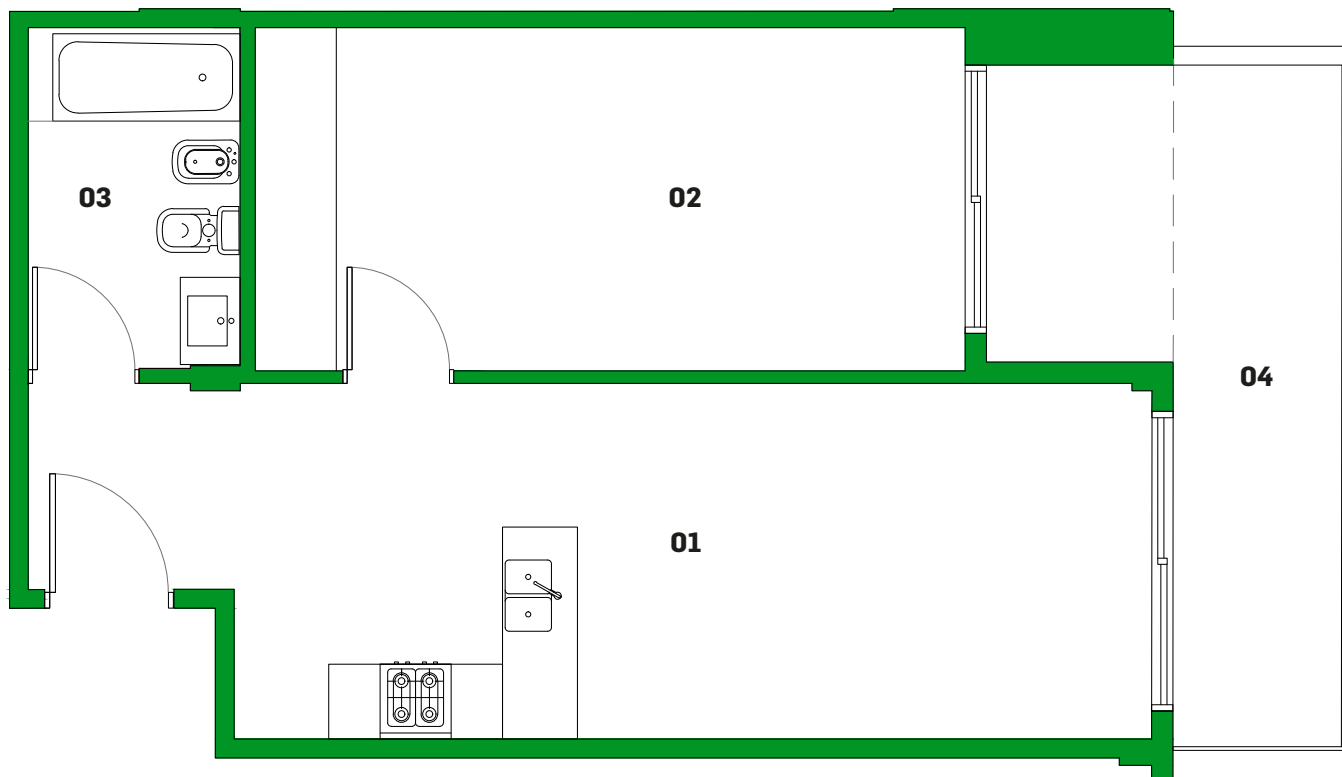

## DEPTO 102 202 302 2 AMBIENTES

### Referencias

- 01** Estar - Cocina - Comedor 7.35 x 2.85
- 02** Dormitorio 5.05 x 2.75 m
- 03** Baño 1.70 x 2.75 m
- 04** Balcón 1.50 x 5.45 / 2.40 x 1.50 m