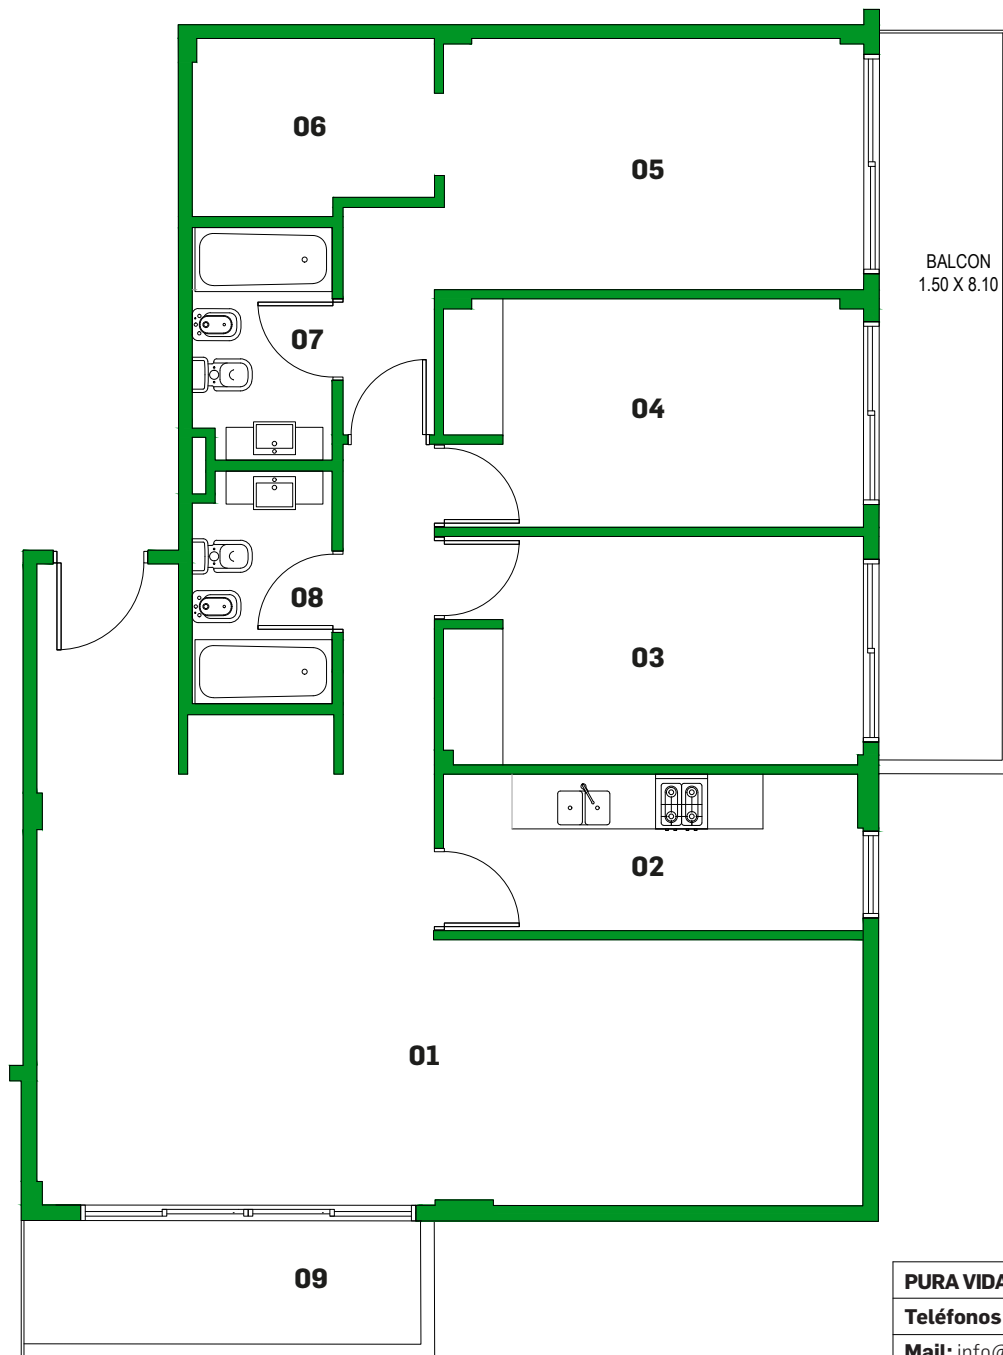

APARTAMENTOS

DEPTO 103 203 303

4 AMBIENTES

Referencias

- 01** Estar - Comedor
9.05 x 3.00 / 4.35 x 1.80 / 1.55 x 2.30 m
- 02** Cocina 9.05 x 4.70 m
- 03** Dormitorio 3.95 x 2.50 m
- 04** Dormitorio 3.95 x 2.50 m
- 05** Dormitorio 4.60 x 2.75 m
- 06** Vestidor 1.95 x 2.65 m
- 07** Baño 1.55 x 2.55 m
- 08** Baño 1.55 x 2.55 m
- 09** Balcón 4.50 x 1.50 m

Nota

Las medidas definitivas surgirán del plano de subdivisión en propiedad horizontal Ley 13.512

PURA VIDA Cullen 5501 esq. Altolaguirre - Ciudad Autónoma de Buenos Aires

Teléfonos y WhatsApp: +54 9 11 6539-6666 +54 9 11 4198-9500