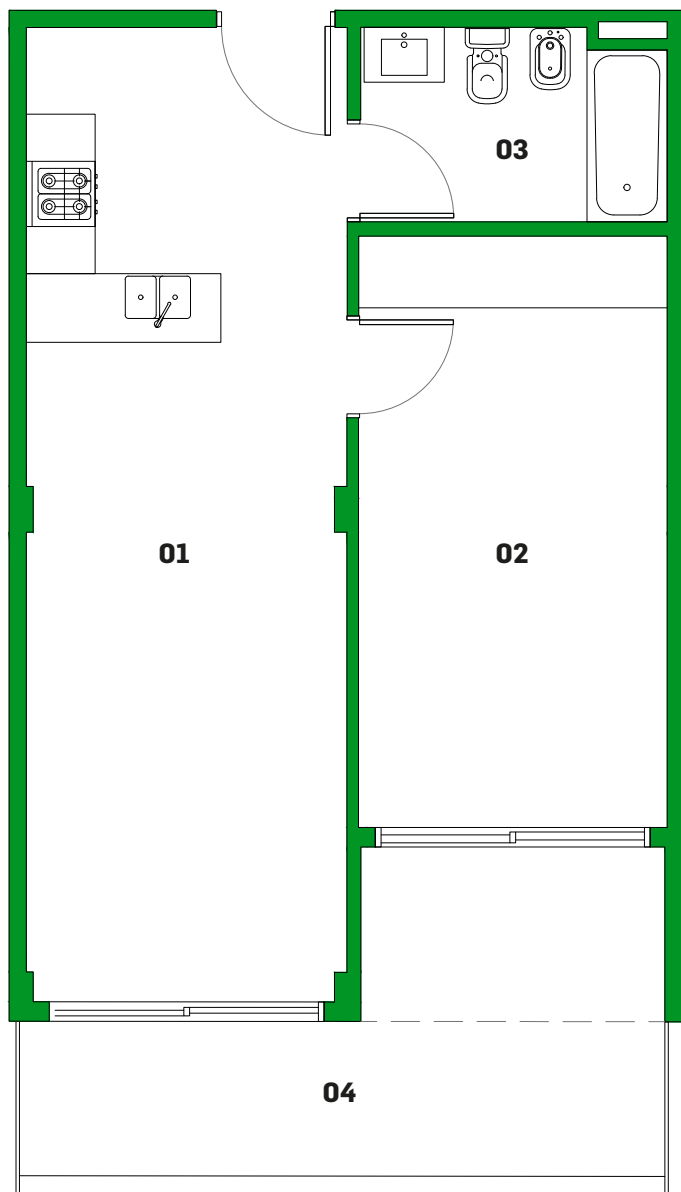

APARTAMENTOS

DEPTO 104 204 304 2 AMBIENTES

Referencias

- 01** Estar - Cocina - Comedor 2.80 x 8.50
- 02** Dormitorio 2.70 x 4.55 m
- 03** Baño 2.70 x 1.70 m
- 04** Balcón 5.65 x 1.50 / 2.65 x 1.50 m

Nota

Las medidas definitivas surgirán del plano de subdivisión en propiedad horizontal Ley 13.512