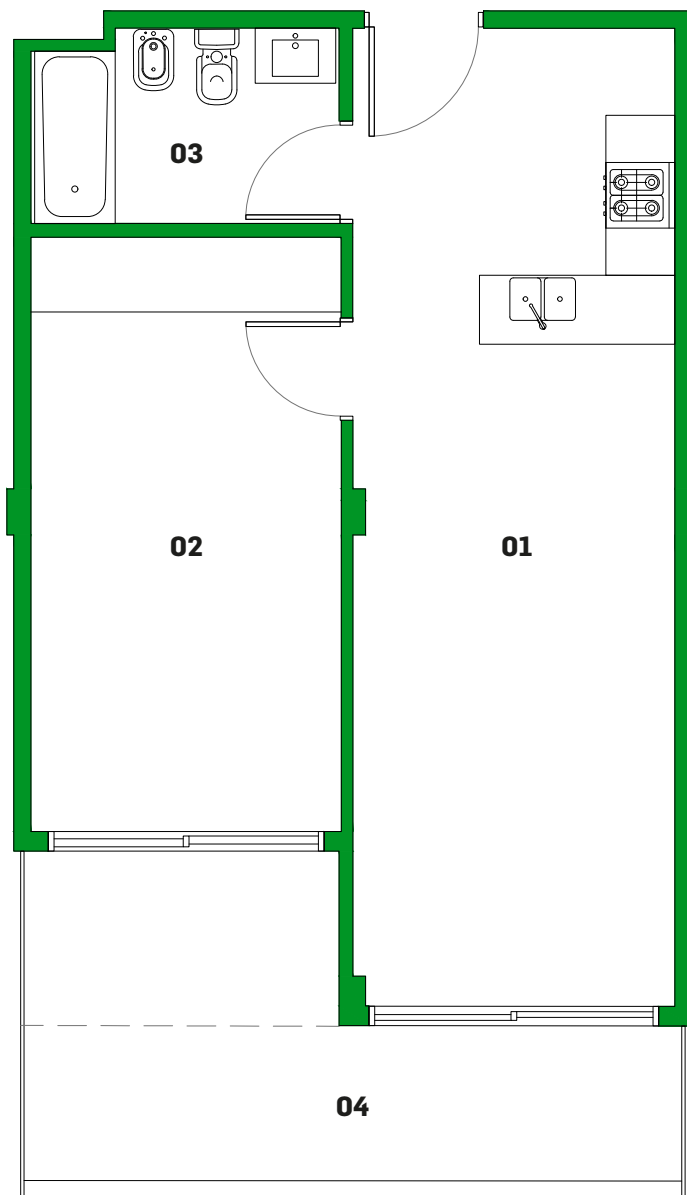

APARTAMENTOS

DEPTO 105 205 305 2 AMBIENTES

Referencias

- 01** Estar - Cocina - Comedor 2.80 x 8.50
- 02** Dormitorio 2.70 x 4.50 m
- 03** Baño 2.70 x 1.70 m
- 04** Balcón 5.70 x 1.50 / 2.75 x 1.50 m

Nota

Las medidas definitivas surgirán del plano de subdivisión en propiedad horizontal Ley 13.512