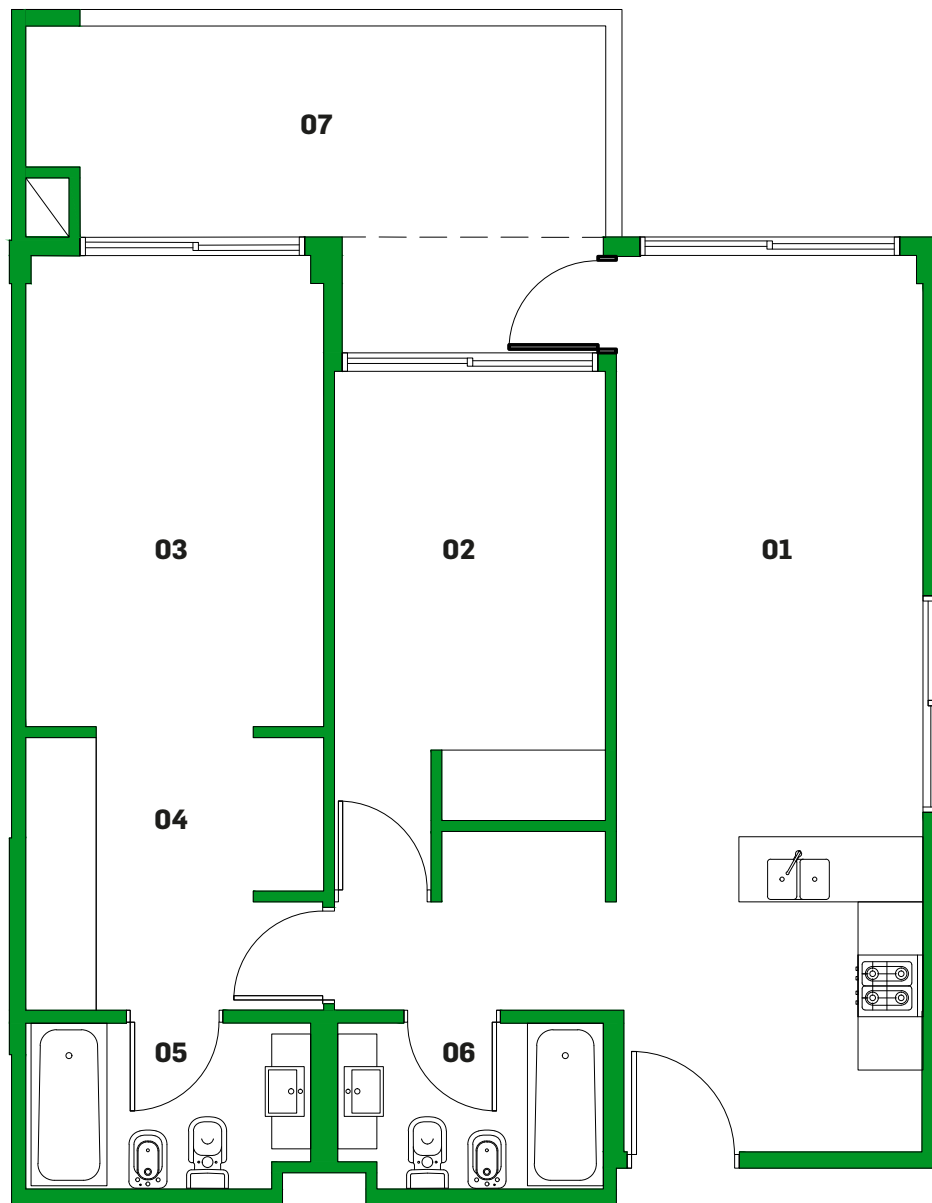

APARTAMENTOS

DEPTO 108 208 308

3 AMBIENTES

Referencias

- 01** Estar - Cocina - Comedor 2.75 x 8.25
- 02** Dormitorio 2.50 x 3.50 m
- 03** Dormitorio 2.75 x 4.35 m
- 04** Vestidor 2.75 x 2.50 m
- 05** Baño 2.65 x 1.55 m
- 06** Baño 2.45 x 1.55 m
- 07** Balcón 2.00 x 4.85 / 1.00 x 2.40 m

Nota

Las medidas definitivas surgirán del plano de subdivisión en propiedad horizontal Ley 13.512

PURA VIDA Cullen 5501 esq. Attolaguirre - Ciudad Autónoma de Buenos Aires

Teléfonos y WhatsApp: +54 9 11 6539-6666 +54 9 11 4198-9500