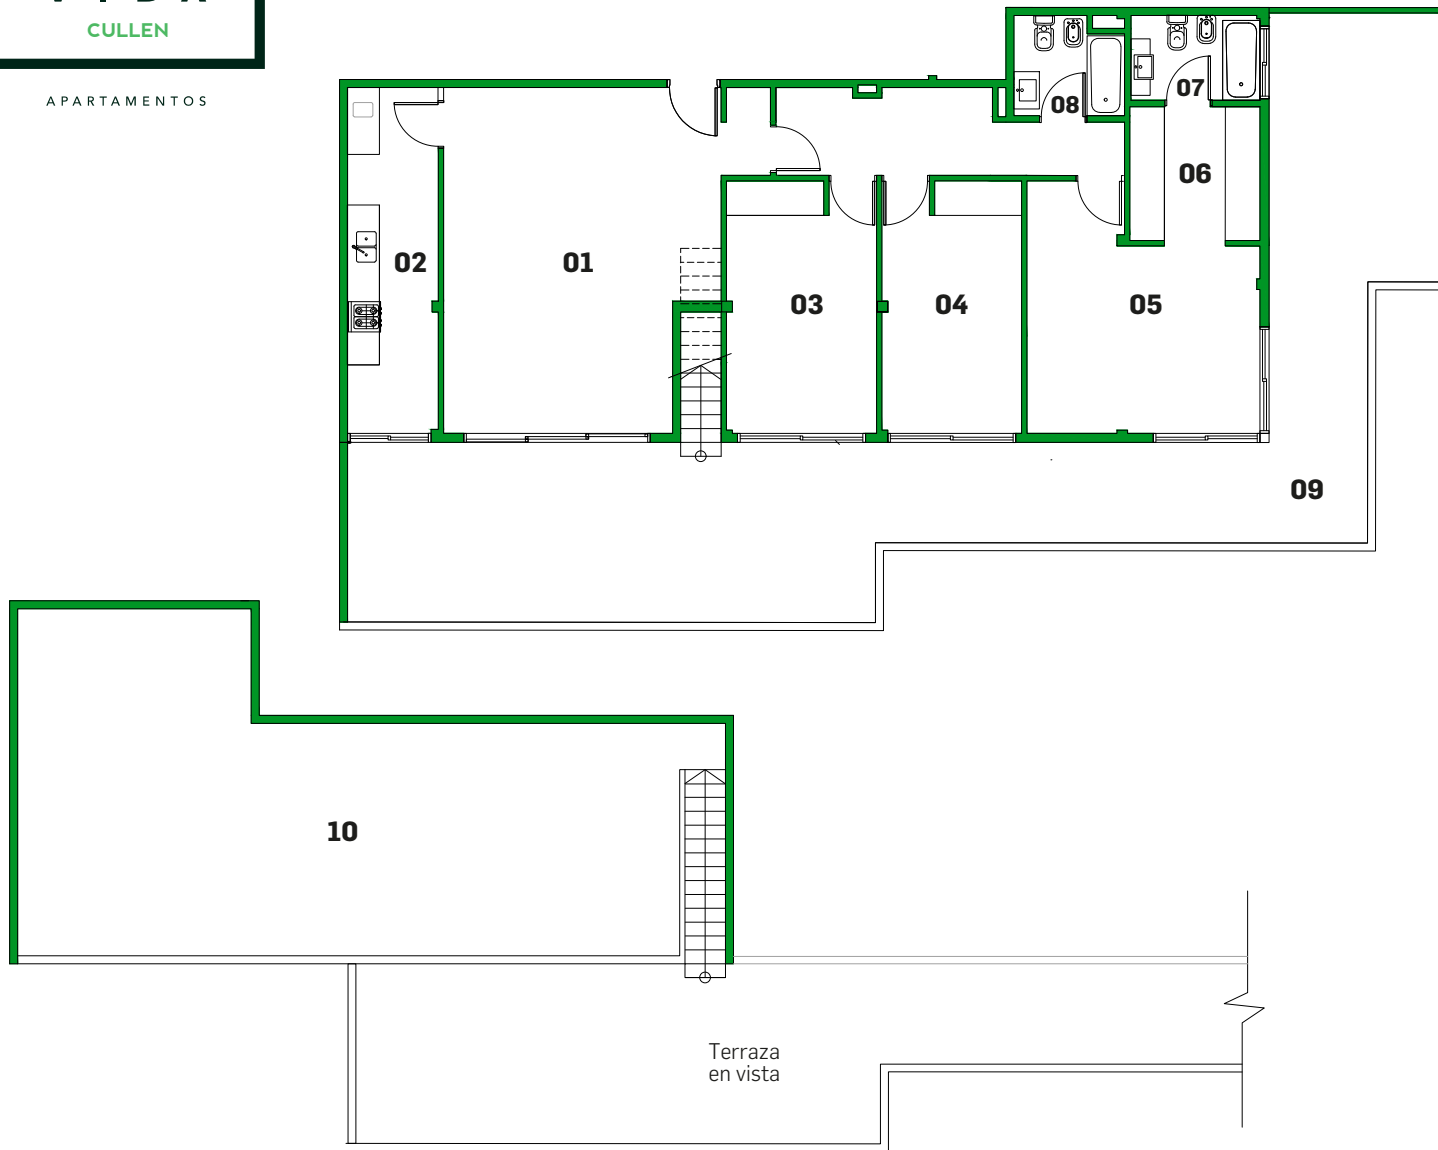

APARTAMENTOS

DEPTO 402

4 AMBIENTES

Referencias

- 01** Estar - Comedor 4.30 x 6.50 m
- 02** Cocina 1.70 x 6.50 m
- 03** Dormitorio 2.80 x 4.10 m
- 04** Dormitorio 2.60 x 4.10 m
- 05** Dormitorio 4.35 x 3.45 / 1.70 x 1.20 m
- 06** Vestidor 2.45 x 2.50 m
- 07** Baño 2.40 x 1.60 m
- 08** Baño 2.05 x 1.90 m
- 09** Terraza 5.00 x 3.35 / 3.00 x 1.85 m
Terraza 9.90 x 3.40 / 9.25 x 1.90 m
- 10** Terraza 13.25 x 4.35 / 4.40 x 2.15 m

Nota

Las medidas definitivas surgirán del plano de subdivisión en propiedad horizontal Ley 13.512

PURA VIDA Cullen 5501 esq. Altolaguirre - Ciudad Autónoma de Buenos Aires

Teléfonos y WhatsApp: +54 9 11 6539-6666 +54 9 11 4198-9500