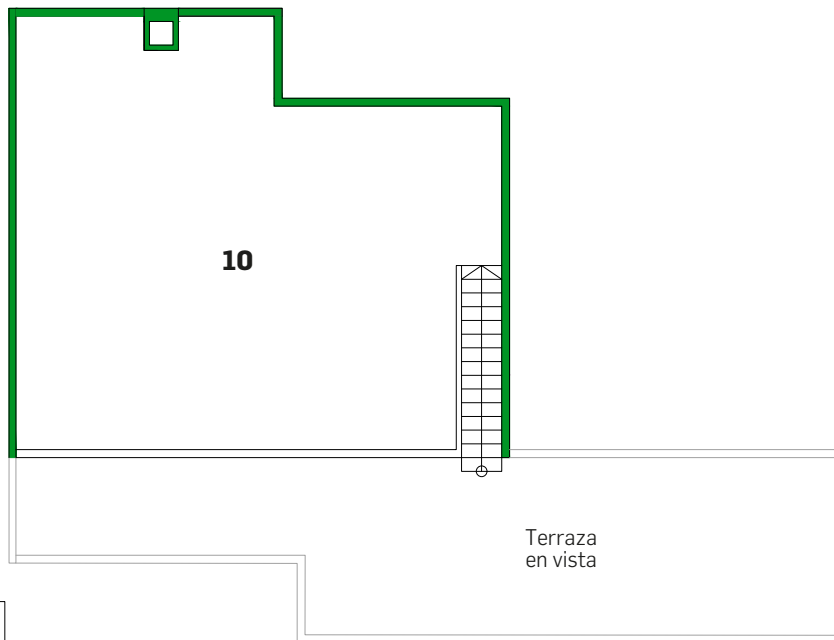

APARTAMENTOS

DEPTO 403 4 AMBIENTES

Referencias

- 01** Estar - Comedor 4.30 x 6.50 m
- 02** Cocina 1.70 x 6.50 m
- 03** Dormitorio 2.75 x 4.10 m
- 04** Dormitorio 2.65 x 4.10 m
- 05** Dormitorio 2.75 x 3.55 m
- 06** Vestidor 2.75 x 2.50 m
- 07** Baño 2.45 x 1.55 m
- 08** Baño 2.05 x 1.85 m
- 09** Balcón 1.50 x 7.70 m
- 10** Terraza 10.00 x 3.35 / 5.50 x 1.85 m

Nota

Las medidas definitivas surgirán del plano de subdivisión en propiedad horizontal Ley 13.512

PURA VIDA Cullen 5501 esq. Altolaguirre - Ciudad Autónoma de Buenos Aires

Teléfonos y WhatsApp: +54 9 11 6539-6666 +54 9 11 4198-9500