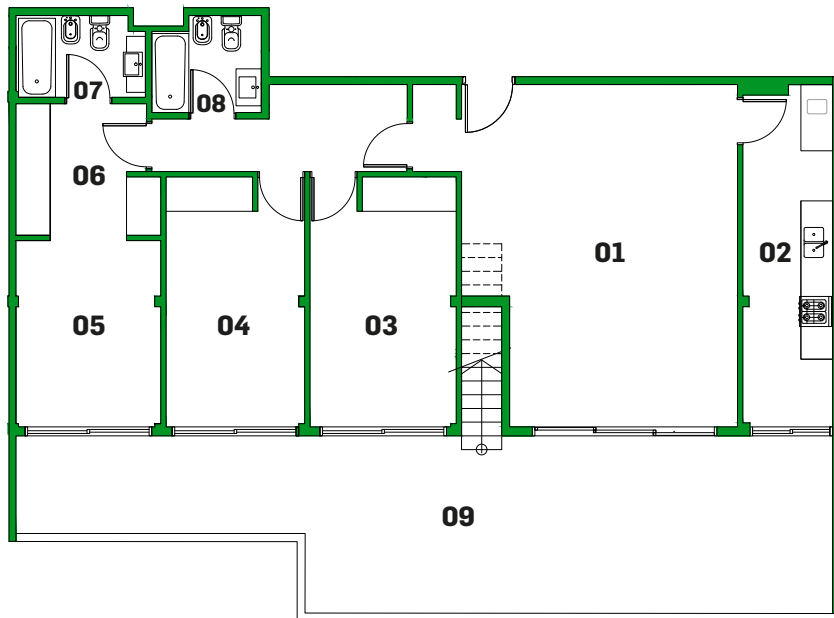

APARTAMENTOS

DEPTO 403 4 AMBIENTES

Referencias

- 01** Estar - Comedor 4.30 x 6.50 m
- 02** Cocina 1.70 x 6.50 m
- 03** Dormitorio 2.75 x 4.10 m
- 04** Dormitorio 2.65 x 4.10 m
- 05** Dormitorio 2.75 x 3.55 m
- 06** Vestidor 2.75 x 2.50 m
- 07** Baño 2.45 x 1.55 m
- 08** Baño 2.05 x 1.85 m
- 09** Balcón 1.50 x 7.70 m
- 10** Terraza 10.00 x 3.35 / 5.50 x 1.85 m

Nota

Las medidas definitivas surgirán del plano de subdivisión en propiedad horizontal Ley 13.512

PURA VIDA Cullen 5501 esq. Altolaguirre - Ciudad Autónoma de Buenos Aires

Teléfonos y WhatsApp: +54 9 11 6539-6666 +54 9 11 4198-9500