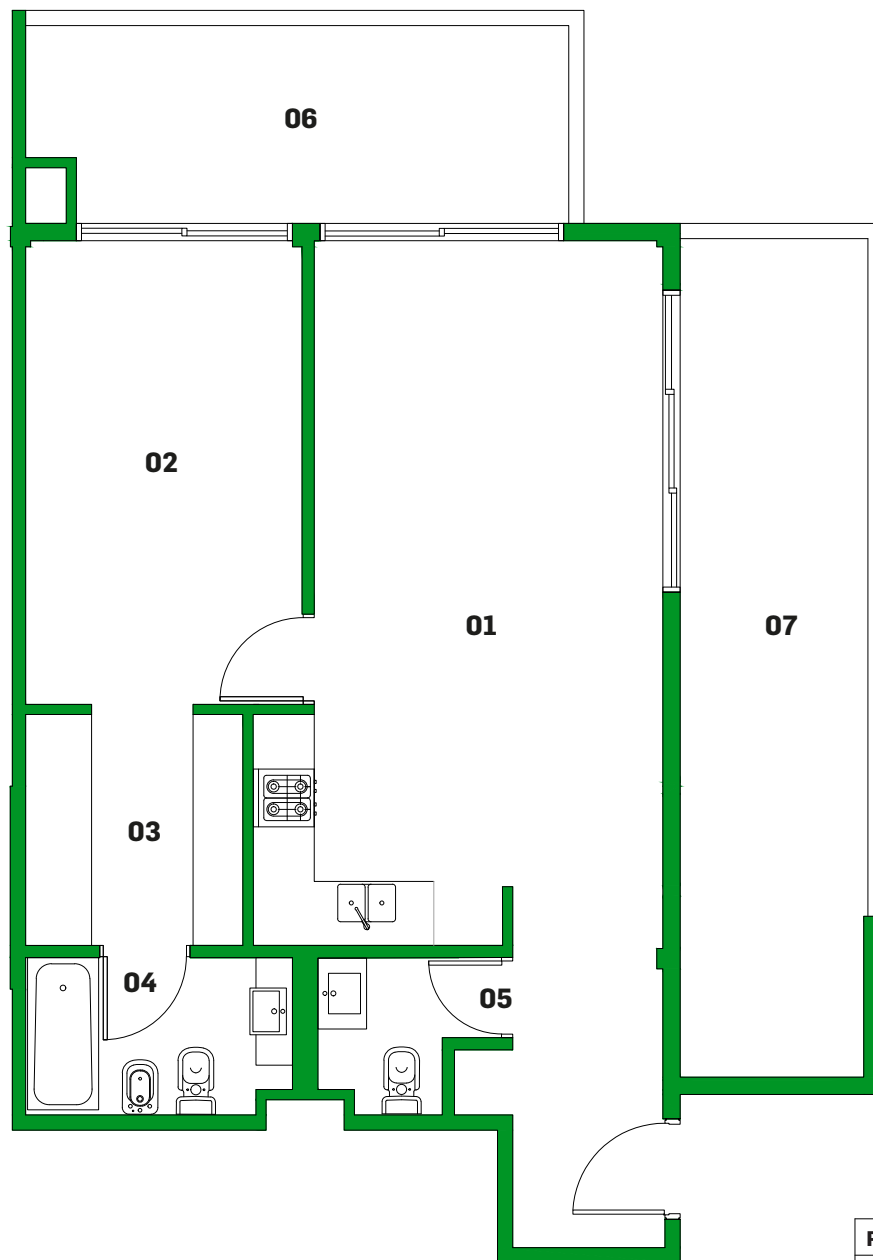

APARTAMENTOS

DEPTO 404

4 AMBIENTES

Referencias

- 01** Estar - Cocina - Comedor 3.45 x 6.95 m
- 02** Dormitorio 2.75 x 4.55 m
- 03** Vestidor 2.30 x 2.15 m
- 04** Baño 2.65 x 1.55 m
- 05** Toilete 1.25 x 1.55 m
- 06** Terraza 5.00 x 2.10 m
- 07** Terraza 2.00 x 8.34 m

Nota

Las medidas definitivas surgirán del plano de subdivisión en propiedad horizontal Ley 13.512

PURA VIDA Cullen 5501 esq. Attolaguirre - Ciudad Autónoma de Buenos Aires

Teléfonos y WhatsApp: +54 9 11 6539-6666 +54 9 11 4198-9500