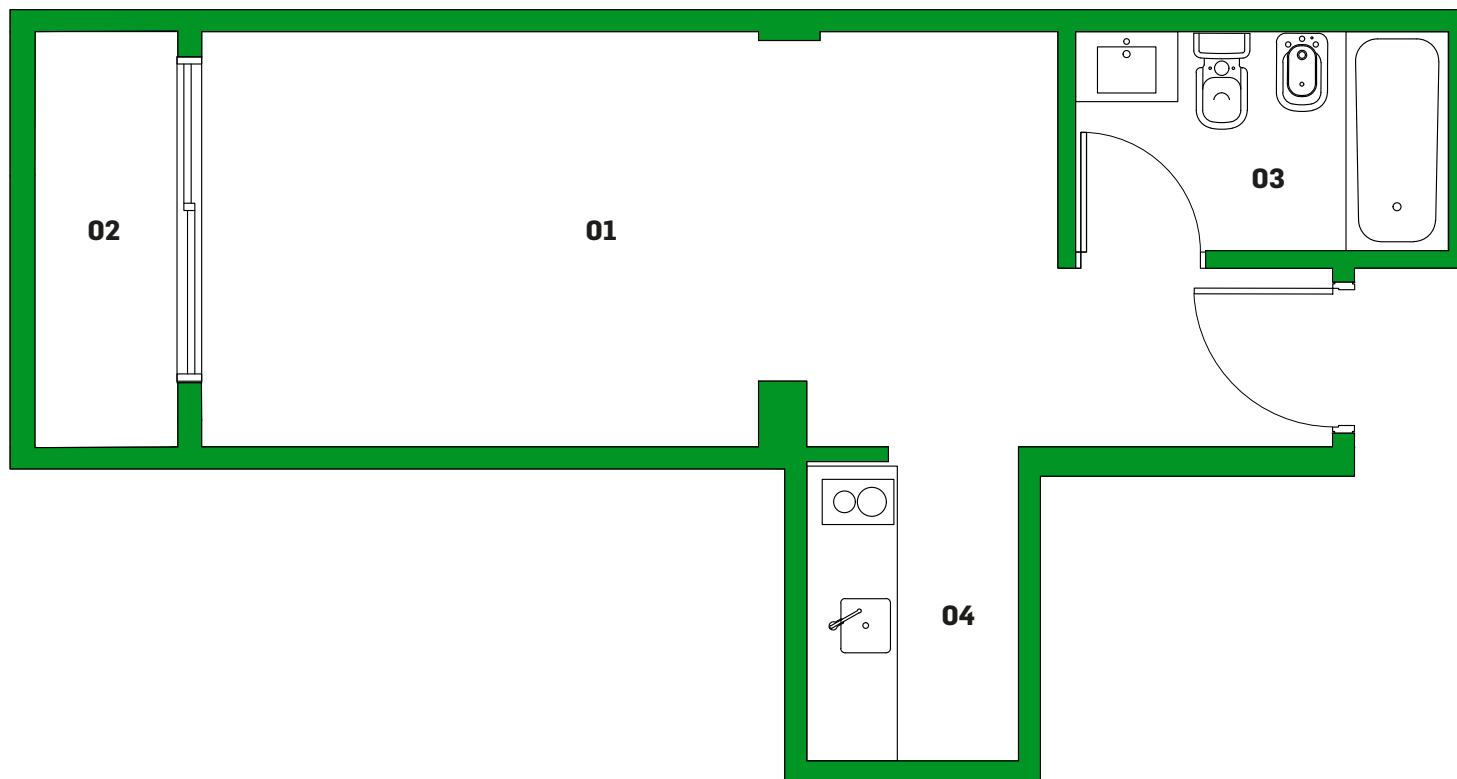

APARTAMENTOS

DEPTO 1 MONOAMBIENTE Planta Baja

Referencias

- 01** Estar - Comedor 5.90 x 2.85 m
- 02** Extensión 1.00 x 2.85 m
- 03** Baño 2.55 x 1.50 m
- 04** Cocina 1.45 x 2.00 m

Nota

Las medidas definitivas surgirán del plano de subdivisión en propiedad horizontal Ley 13.512