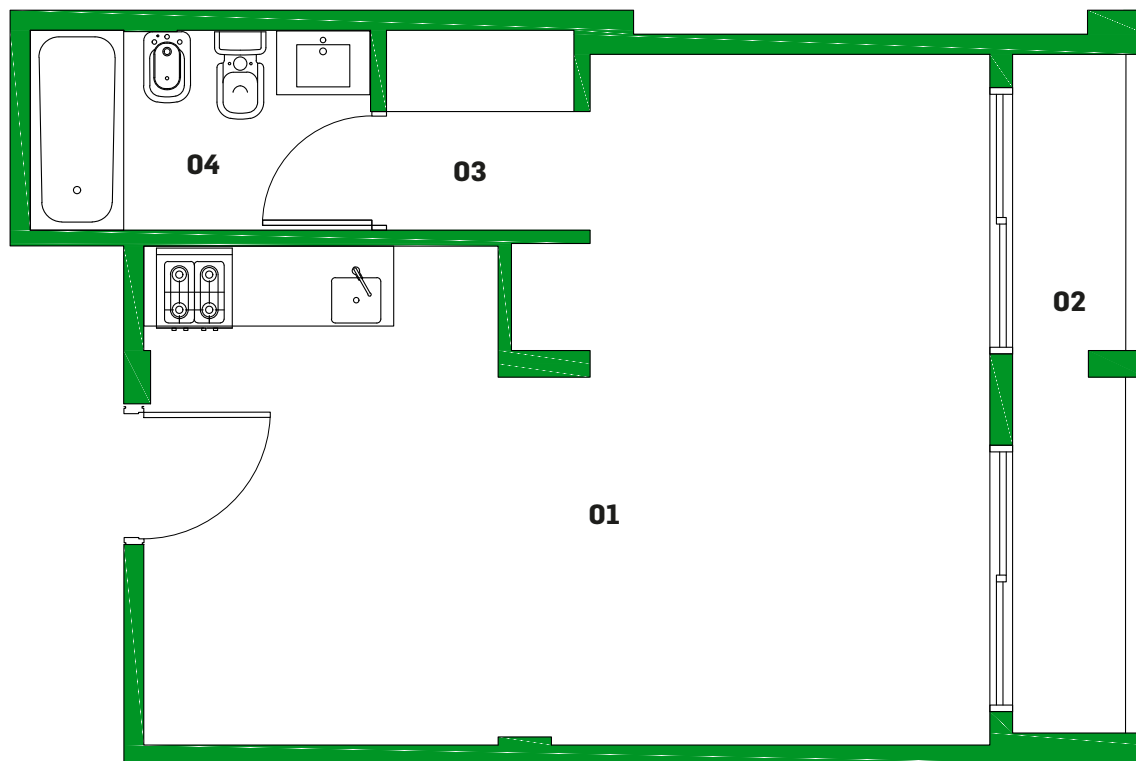

APARTAMENTOS

DEPTO 2

MONOAMBIENTE

Planta Baja

Referencias

- 01** Estar - Comedor - Cocina 3.00 x 5.20 / 3.35 x 3.75 m
- 02** Extensión 1.00 x 5.10 m
- 03** Vestidor 1.40 x 1.50 m
- 04** Baño 2.55 x 1.50 m

Nota

Las medidas definitivas surgirán del plano de subdivisión en propiedad horizontal Ley 13.512

PURA VIDA Cullen 5501 esq. Attaguirre - Ciudad Autónoma de Buenos Aires

Teléfonos y WhatsApp: +54 9 11 6539-6666 +54 9 11 4198-9500