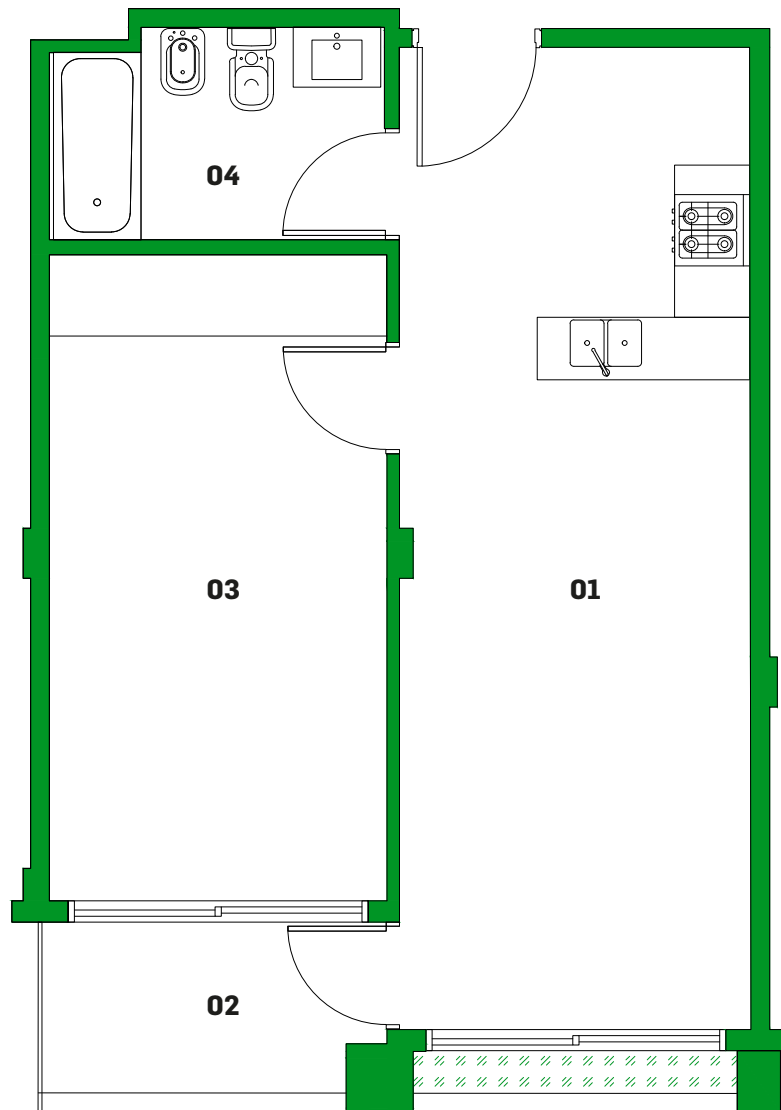

APARTAMENTOS

DEPTO 4

2 AMBIENTES

Planta Baja

Referencias

- 01** Estar - Comedor - Cocina 2.80 x 7.85 m
- 02** Extensión 2.70 x 1.50 m
- 03** Dormitorio 2.70 x 4.50 m
- 04** Baño 2.70 x 1.50 m

Nota

Las medidas definitivas surgirán del plano de subdivisión en propiedad horizontal Ley 13.512