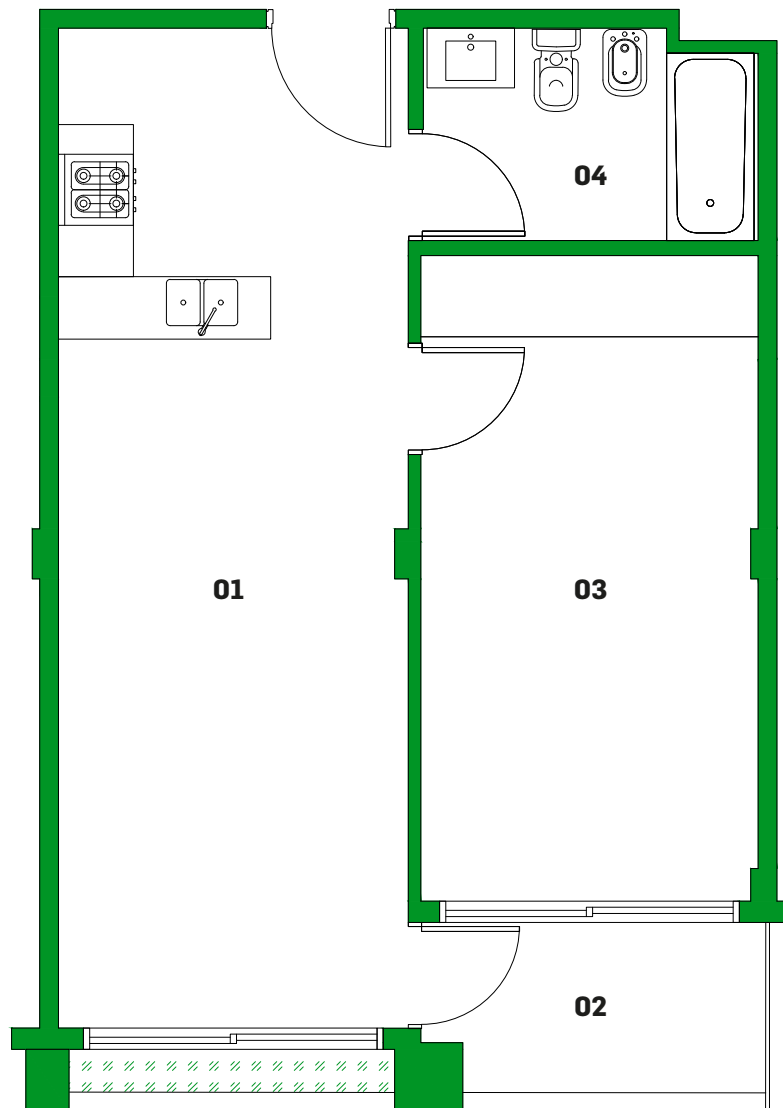

APARTAMENTOS

DEPTO 5

2 AMBIENTES

Planta Baja

Referencias

- 01** Estar - Comedor - Cocina 2.80 x 8.00 m
- 02** Extensión 2.70 x 1.50 m
- 03** Dormitorio 2.70 x 4.50 m
- 04** Baño 2.70 x 1.50 m

Nota

Las medidas definitivas surgirán del plano de subdivisión en propiedad horizontal Ley 13.512