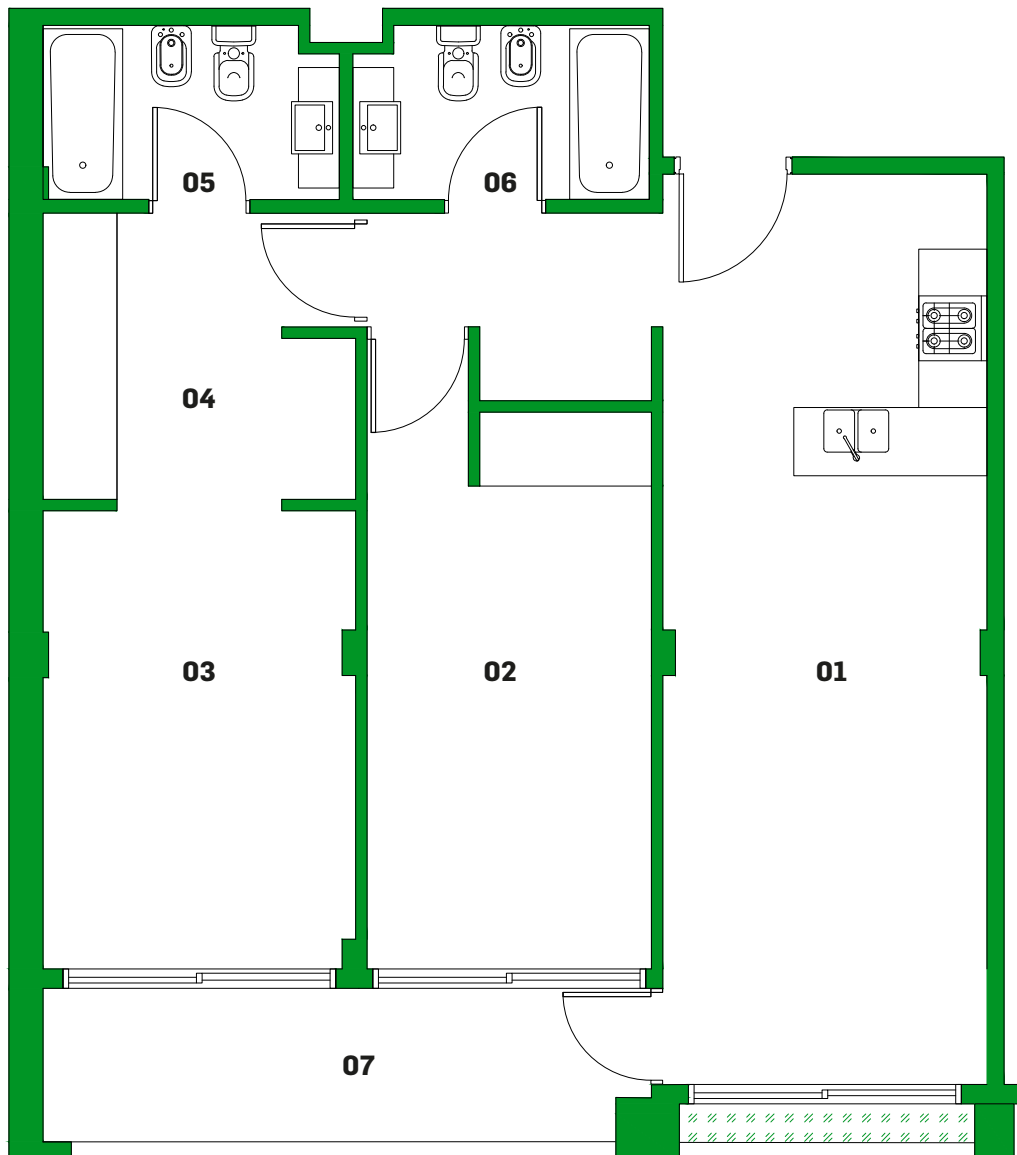

APARTAMENTOS

DEPTO 6

3 AMBIENTES

Planta Baja

Referencias

- 01** Estar - Comedor - Cocina 2.85 x 8.00 m
- 02** Dormitorio 2.50 x 4.25 m
- 03** Dormitorio 2.75 x 4.05 m
- 04** Vestidor 2.50 x 2.75 m
- 05** Baño 2.60 x 1.55 m
- 06** Baño 2.60 x 1.55 m
- 07** Extensión 1.50 x 5.30 m

Nota

Las medidas definitivas surgirán del plano de subdivisión en propiedad horizontal Ley 13.512

PURA VIDA Cullen 5501 esq. Attolaguirre - Ciudad Autónoma de Buenos Aires

Teléfonos y WhatsApp: +54 9 11 6539-6666 +54 9 11 4198-9500